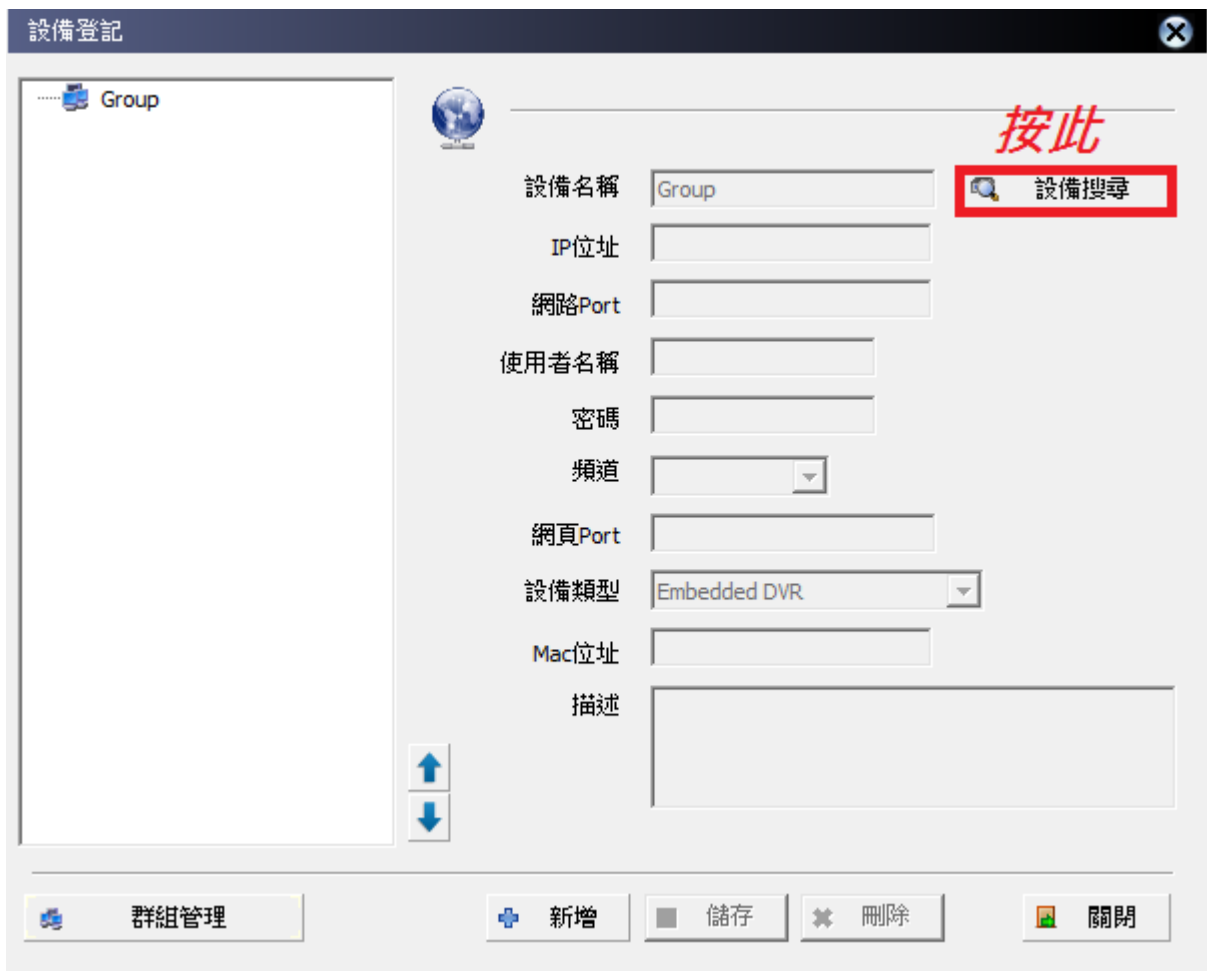

於CD下載左方  
2項Software

備份步驟:

下載後執行 CMS

登入中央管理軟體 [v1.2.0.4]

輸入使用者名稱及密碼登入

登入

使用者名稱	Administrator
密碼	

1. 輸入使用者名稱: Administrator  
密碼: 空白(不需輸入)

2. 按確認

確認 取消

搜尋設備

搜尋Port: 9010 應用 **1. 輸入port位置, 然後按應用**

狀態	設備名稱	版本	網路類型	IP位址	Mac位址	子網路遮罩
未登記	DVR-16	v3.1.4 (MCU: 4.3.0)	Static	192.168.0.128	00:1C:84:01:56:37	255.255.255

**3. 成功搜尋後上方會出現設備項目**

**2. 按此** **4. 點選後按設備登記**