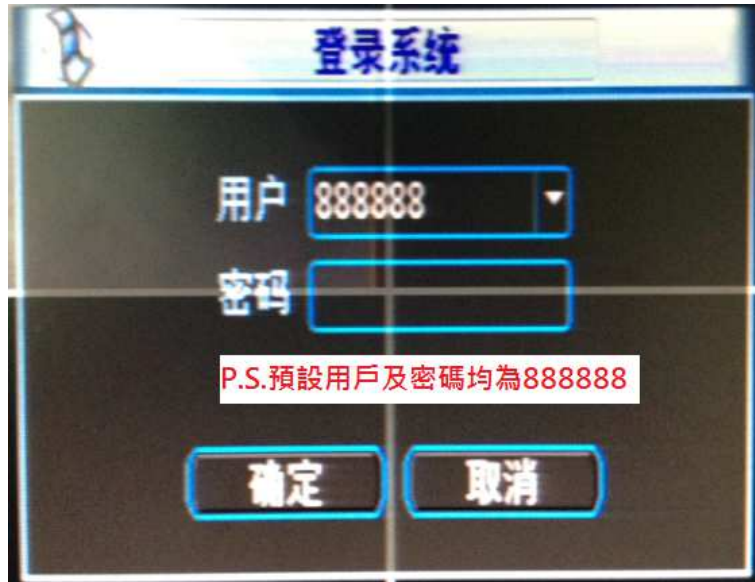

Dahua DVR 使用說明書

DVR 回放及備份:

回放流程

30MIN./1HR/2HR/24HR 附圖

備份流程:

新增/修改用戶

高級選項
用戶帳號

4	用戶名	屬組	狀態
1	888888	admin	本机登录
2	666666	user	正常
3	admin	admin	正常
4	default	user	缺省帐号