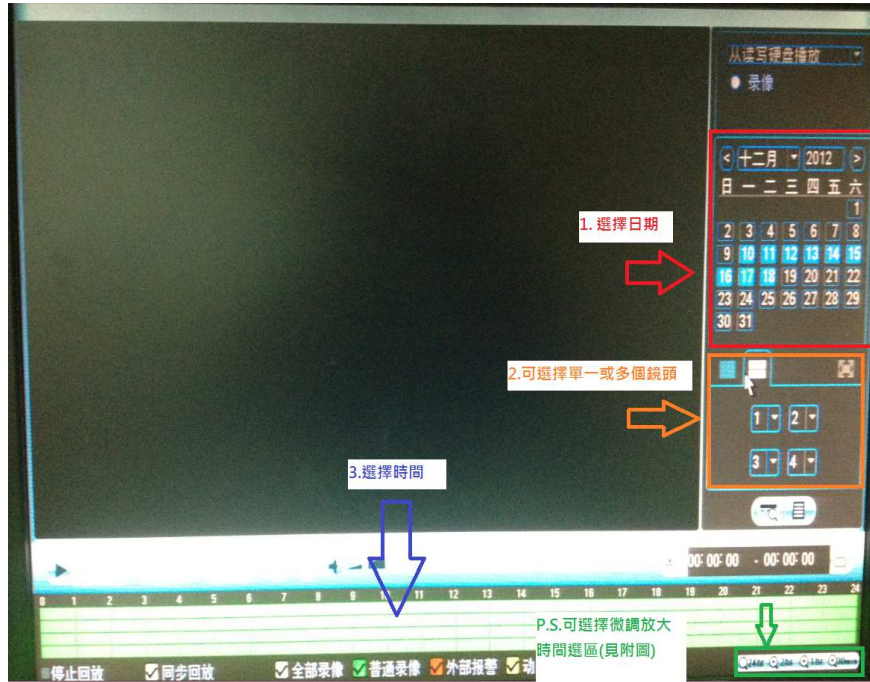

Dahua DVR 使用說明書

DVR 回放及備份:

回放流程

30MIN./1HR/2HR/24HR 附圖

備份流程:

新增/修改用戶

高級選項
用戶帳號

4	用戶名	屬組	狀態
1	888888	admin	本机登录
2	666666	user	正常
3	admin	admin	正常
4	default	user	缺省帐号