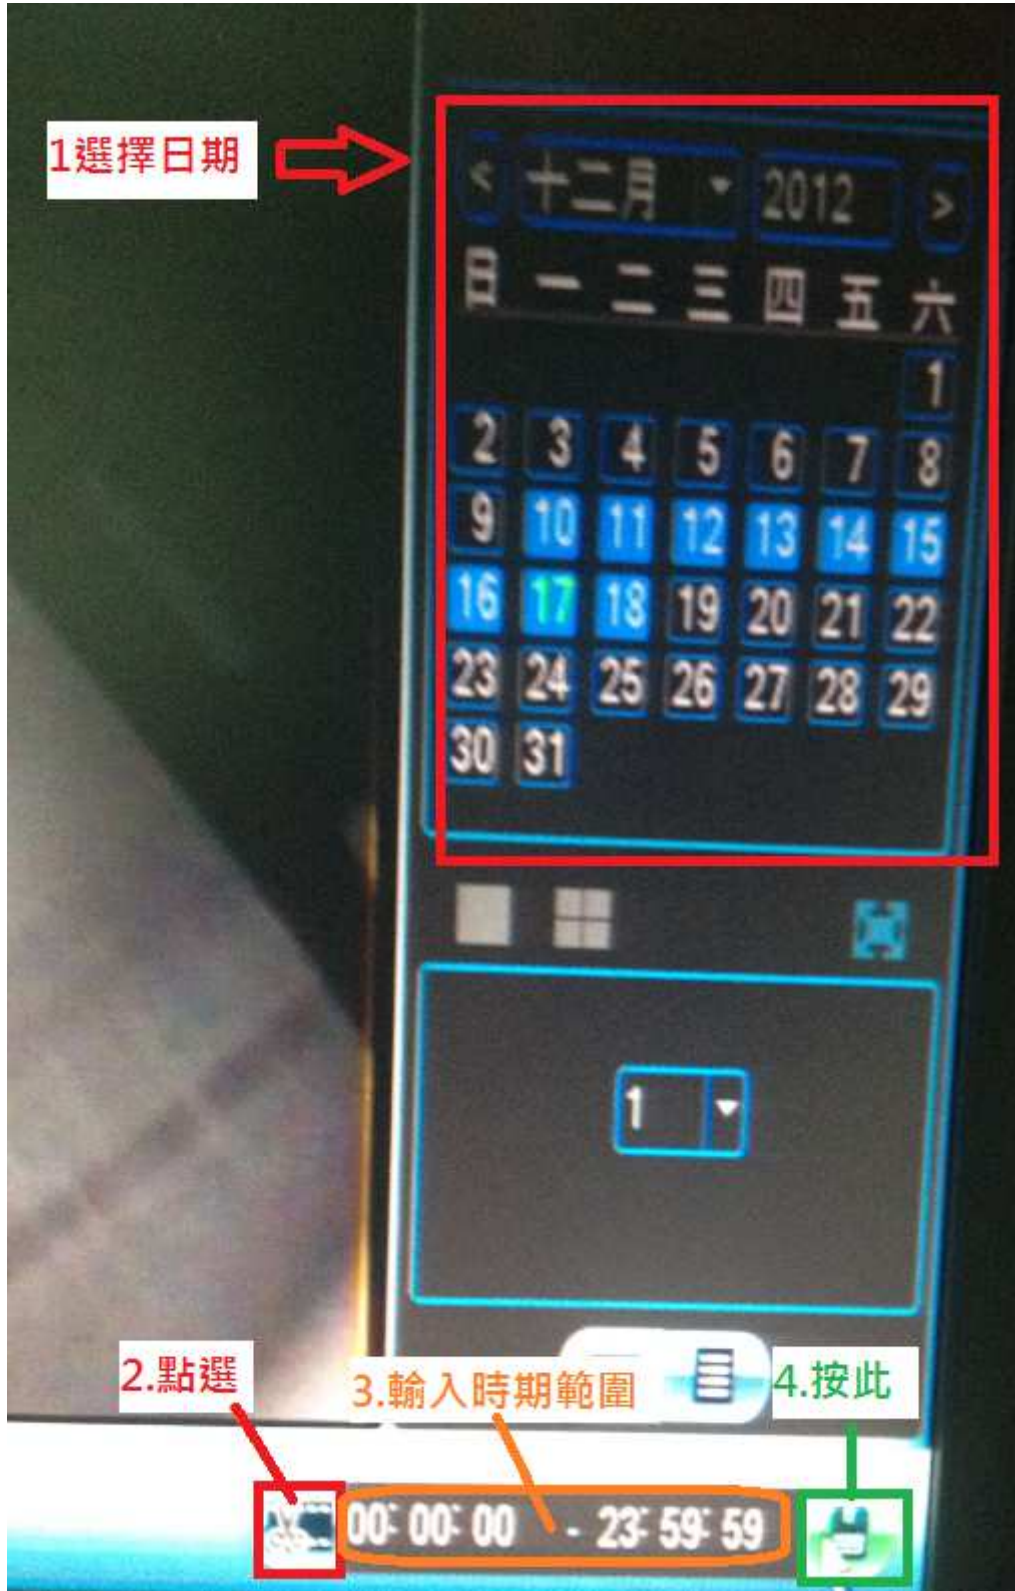

Dahua DVR 使用說明書

DVR 回放及備份:

回放流程

30MIN./1HR/2HR/24HR 附圖

備份流程:

新增/修改用戶

高級選項
用戶帳號

4	用戶名	屬組	狀態
1	888888	admin	本机登录
2	666666	user	正常
3	admin	admin	正常
4	default	user	缺省帐号