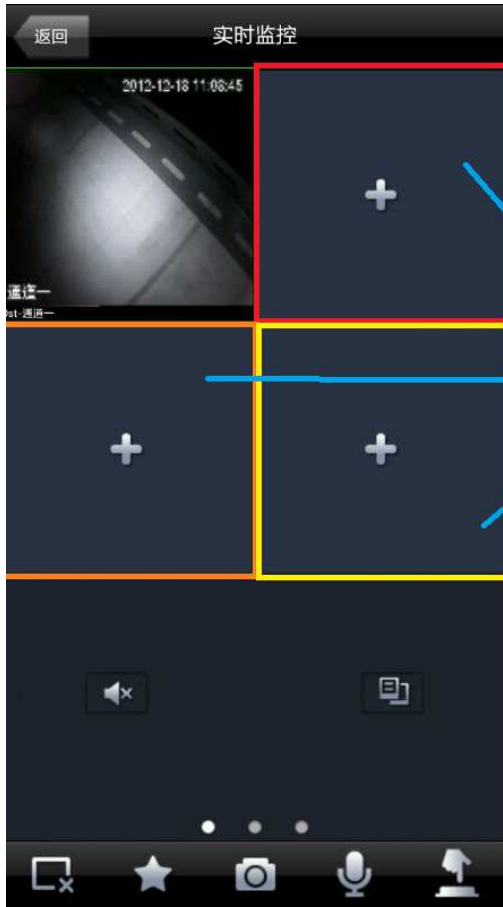

已複製到剪貼板

1.輸入名稱e.g.:OSTC

2.網絡位置e.g.:  
ostcdoor.dyndns.org  
192.168.0.108

3.Port 位置e.g.:37777

4.用戶名:預設為admin

5.密碼:預設為admin

6.DVR鏡頭數量:

如閣下的DVR為4CH,請選擇4;

如閣下的DVR為8CH,請選擇8

重覆以上動作,可以同時收看更多不同鏡頭