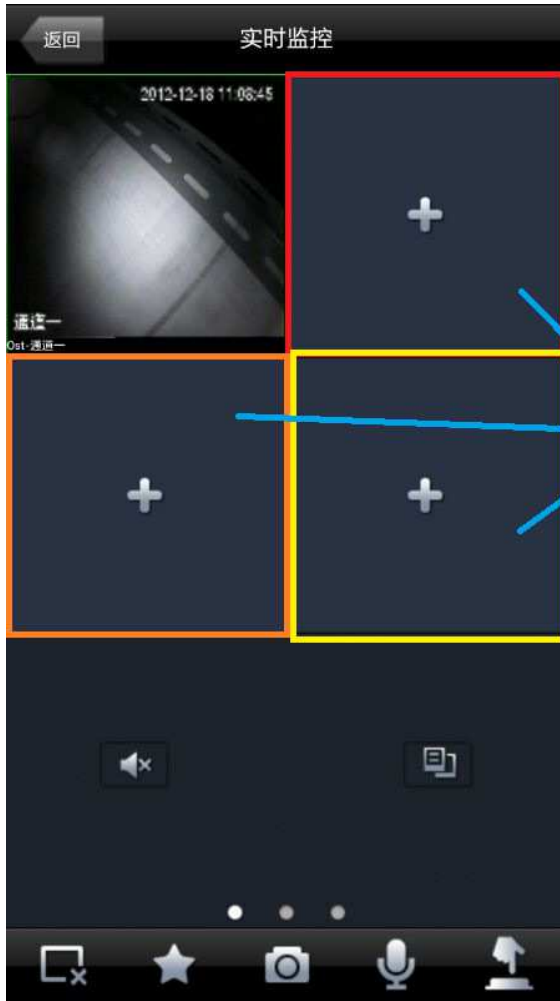

## IPHONE 版

先於手機下載 **IDMSS Lite** 應用程式

取消      新設備      保存

1.	名稱:
2.	地址:
3.	端口: 37777
4.	用戶名:
5.	密碼:
6.	通道數: 16

1.輸入名稱e.g.:OSTC

2.網絡位置e.g.:  
ostcdoor.dyndns.org  
192.168.0.108

3.Port 位置e.g.:37777

4.用戶名:預設為admin

5.密碼:預設為admin

6.DVR鏡頭數量:

如閣下的DVR為4CH,請選擇4;

如閣下的DVR為8CH,請選擇8

重覆以上動作,可以同時收看更多不同鏡頭

## SAMSUNG 版

先於手機下載 GDMSS Lite 應用程式

正在儲存螢幕截圖...

返回 保存

名稱:	<input type="text" value="1."/>
地址:	<input type="text" value="2."/>
端口:	<input type="text" value="37777 3."/>
用戶名:	<input type="text" value="4."/>
密碼:	<input type="text" value="5."/>
通道总数:	<input type="text" value="16 6."/>