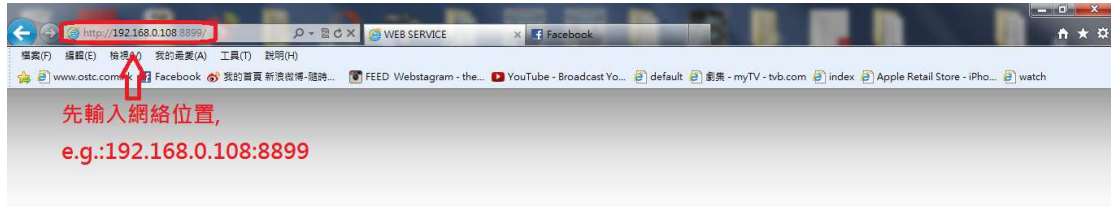

Dahua DVR 網上使用說明書

Dahua DVR 僅可於 IE 使用,GOOGLE/FIREFOX 均不能使用

出廠預設值:
用戶名:admin
密碼: admin

回放說明

回放

1. 先選擇需要的日期及時間

类型

- 录像
- 报警
- 动态
- 本地
- 图片
- 卡号