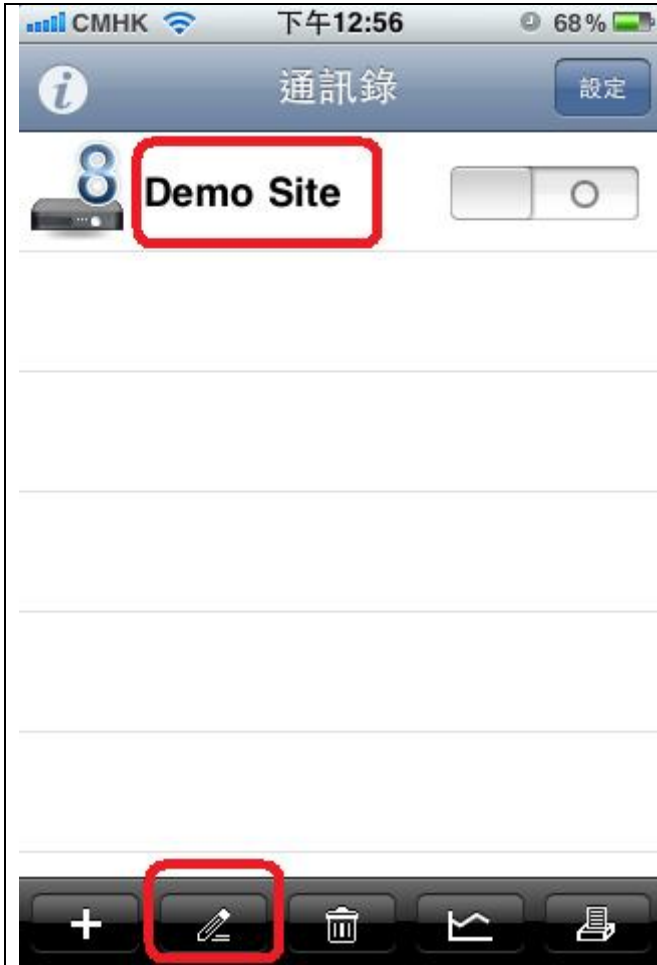

紅磡鶴園街 2 號恆豐工業大廈第二期 5 樓 F2-10 室

1. 按

Demo Site

2. 按